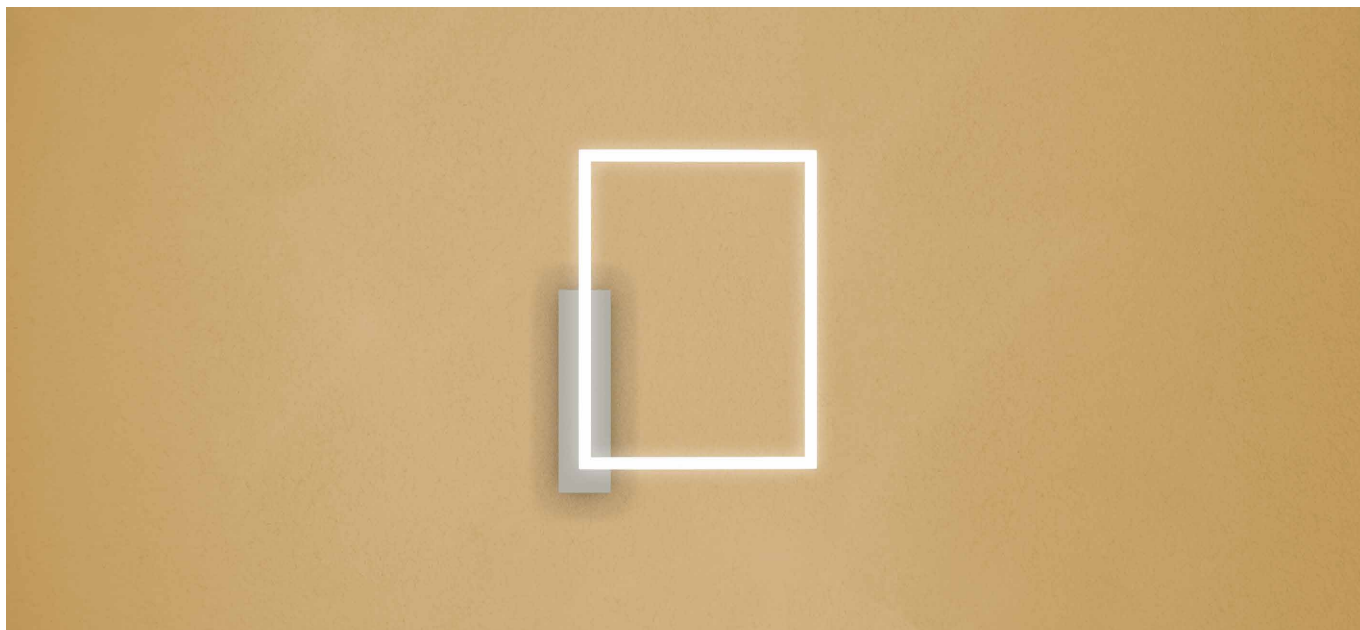

QUADRA R1

Q.RY1.

Lampada di design a plafone realizzata totalmente in alluminio decorato. Indicata come illuminazione primaria in ambienti residenziali, commerciali e spazi comuni. Ottimo rapporto lumen/watt. Installabile a soffitto o a parete con base a vite.

LED SMD2835 CRI>90

Potenza: 33W

Lumen: 4000Lm

Alimentazione in tensione costante 24Vdc

Alimentatore incluso e integrato

 **PRODOTTO IN ITALIA**

CODICI BASE

Q.RY1.

FINITURE ROSONE

- 1 Bianco
- 2 Nero opaco
- 7 Alluminio satinato

FINITURE PROFILO

- 1 Bianco
- 2 Nero opaco
- 7 Alluminio satinato

COLORE LED

- BN** 4000K
- BC** 3000K
- CC** 2700K

DIFFUSORE

- M** MICROPRISMATICO
- S** SATINATO