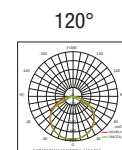

LED SMD2835 CRI>90

Potenza: 33W

Lumen: 4000Lm

Alimentazione in tensione costante 24Vdc

Alimentatore incluso e integrato

 **PRODOTTO IN ITALIA**

CODICI BASE

Q.RY1.