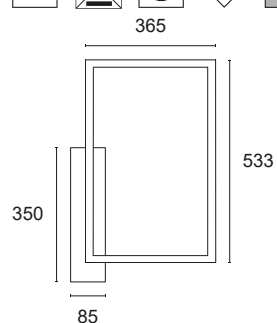

QUADRA R1

Q.RY1.

Lampada di design a plafone realizzata totalmente in alluminio decorato. Indicata come illuminazione primaria in ambienti residenziali, commerciali e spazi comuni. Ottimo rapporto lumen/watt. Installabile a soffitto o a parete con base a vite.

LED SMD2835 CRI>90

Potenza: 33W

Lumen: 4000Lm

Alimentazione in tensione costante 24Vdc

Alimentatore incluso e integrato

 **PRODOTTO IN ITALIA**

CODICI BASE

Q.RY1.